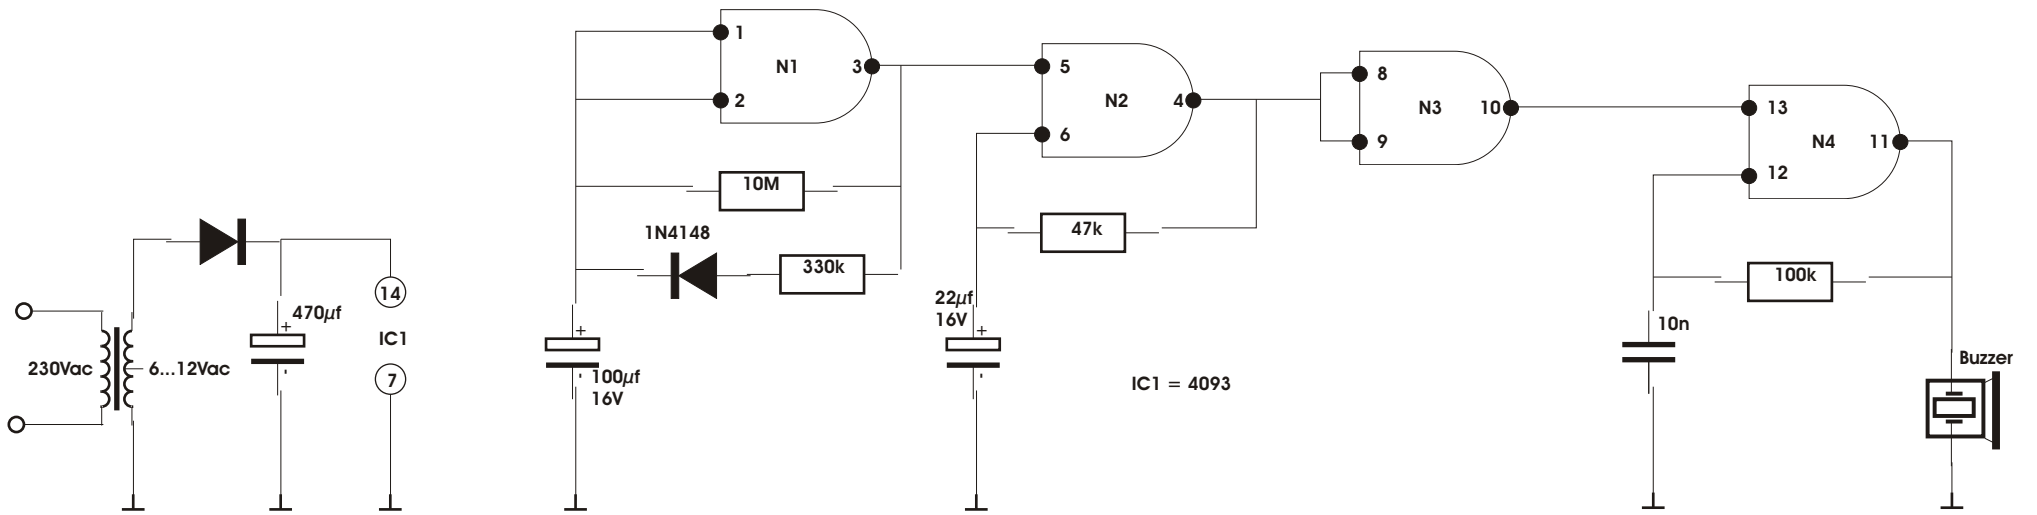

Mains-on Warning

IC1 = 4093

GT400